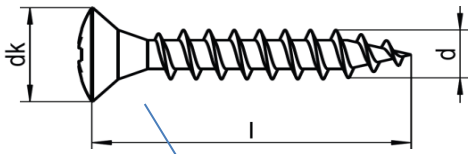

# ART. 9120

Vite truciolare a testa svasata con calotta e impronta croce Z (Pozidrive), totalmente filettate  
 Cross recessed Z (Pozidrive) raised countersunk head chipboard screw, full thread

Disponibile/Available

 A2

TESTA RINFORZATA  
 DOUBLE HEAD

dk max. [prozidrive]	5,8	6,7	7,7	8,5	9,5	11,4
	Z 1	Z 2	Z 2	Z 2	Z 2	Z 3
l/d	3	3,5	4	4,5	5	6
16						
20						
25						
30						
35						
40						
45						
50						
60						
70						
75						
80						
90						
100						
110						
120						
130						
140						
150						
160						
180						
200						